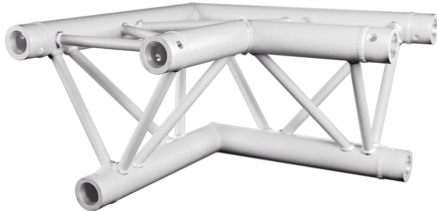

**AG29-021 W**

**Code:** H11468

Angle Trio  
2 directions 90°

**Livré avec 1x kit de jonction**